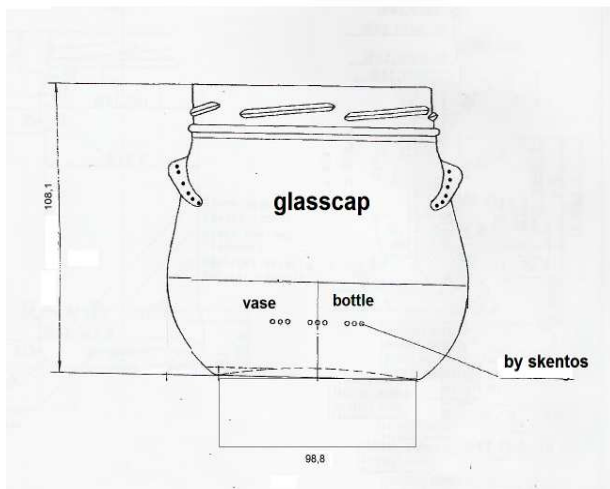

Μάρτιος 2018

g l a s s c a p

Βάζο · Φιάλη · Πώμα · Φελλός

Επαγγελματική Συσκευασία

Νίκος & Μαρίνα Σκέντου ο.ε.
Ανθίμου Γαζή 2 Λάρισα
(Πλατεία Εβραίων Μαρτύρων)
Τηλ. 2410 536647 Φαξ. 2410 536667
E-mail: skentosoe@hol.gr